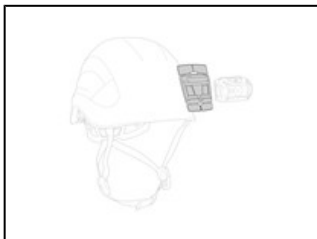

## HELMET ADAPT

---

Selbstklebendes Befestigungssystem zum Anbringen der Stirnlampen TIKKINA®, TIKKA®, TIKKA® CORE, ACTIK®, ACTIK® CORE, NAO® RL, ARIA 1 RGB und ARIA 2 RGB an einem Helm, ohne die Schwenkbewegung der Lampe zu behindern.

Selbstklebendes  
Befestigungssystem zum  
Anbringen einer  
Petzl-Stirnlampe an einem  
Helm.

---

**Kurzbeschreibung** Selbstklebendes Befestigungssystem zum Anbringen einer Petzl-Stirnlampe an einem Helm

---

**Beschreibung**

- Ermöglicht das Anbringen einer Stirnlampe an einen Helm, ohne die Schwenkbewegung der Lampe zu beeinträchtigen.
- Geeignet für die Stirnlampen TIKKINA®, TIKKA®, TIKKA® CORE, ACTIK®, ACTIK® CORE (Versionen ab 2022), NAO® RL, ARIA 1 RGB und ARIA 2 RGB.